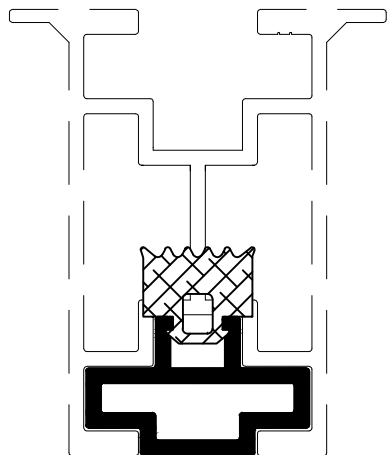

Profil 100.014
z uszczelką

Przykładowe
zastosowanie

TYTUŁ RYSUNKU:

PROFILE SPECJALNEGO PRZEZNACZENIA AGS

NUMER RYSUNKU:

AGS SP-100.014/REWO

SKALA
1:1

DATA REV.
REV. 00
02.04.2016