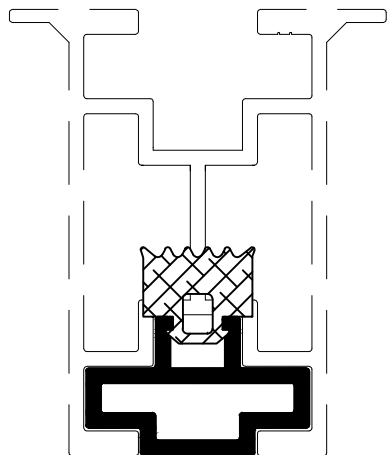

Profil 100.014  
z uszczelką

Przykładowe  
zastosowanie

TYTUŁ RYSUNKU:

PROFILE SPECJALNEGO PRZEZNACZENIA AGS

NUMER RYSUNKU:

AGS SP-100.014/REWO

SKALA  
1:1

DATA REV.  
REV. 00  
02.04.2016